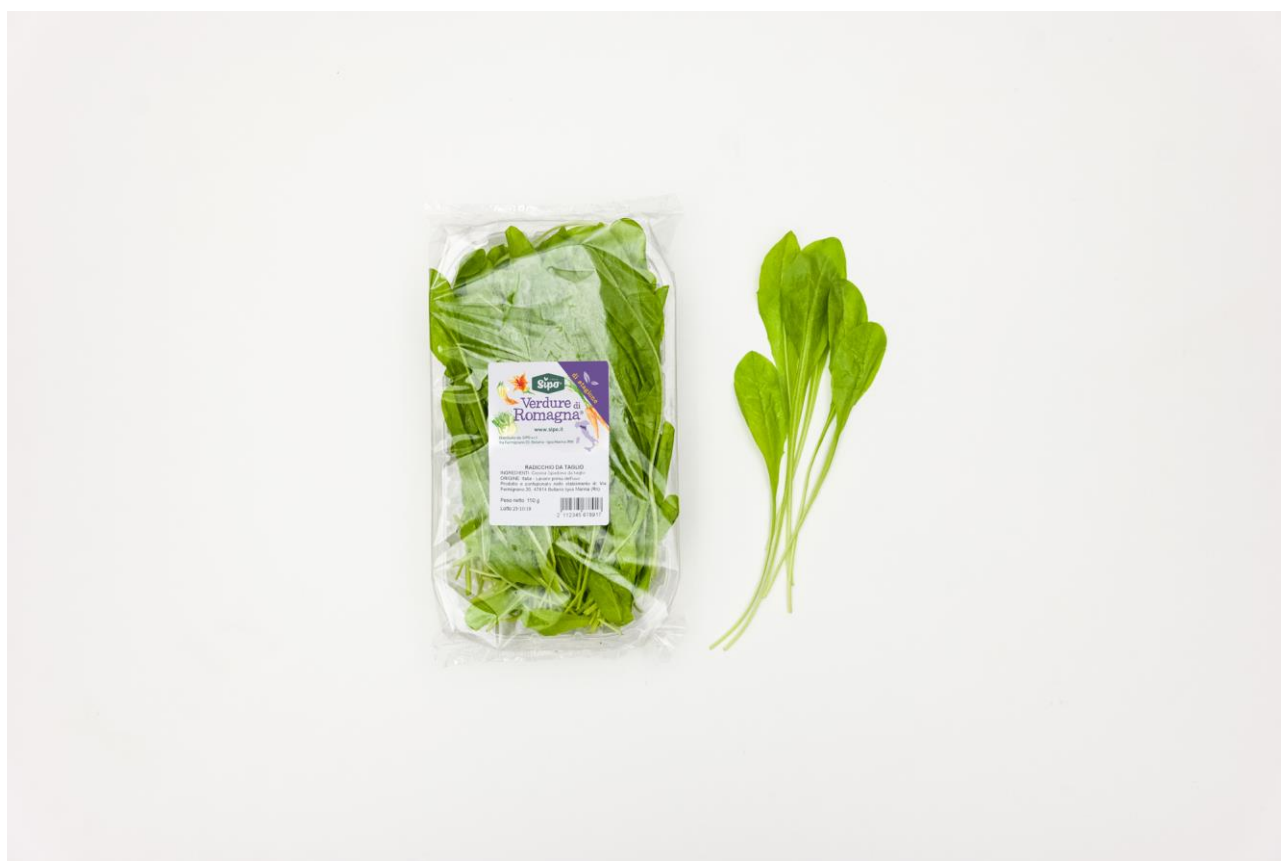

# RADICCHIO DA TAGLIO GREEN CICORY

VERDURE FRESCHE CONFEZIONATE – 150g  
*FRESH VEGETABLES PACKED – 150g*

Dopo la raccolta i prodotti vengono accuratamente cerniti e selezionati ed infine confezionati.  
*After harvesting, products are carefully selected and finally packed.*